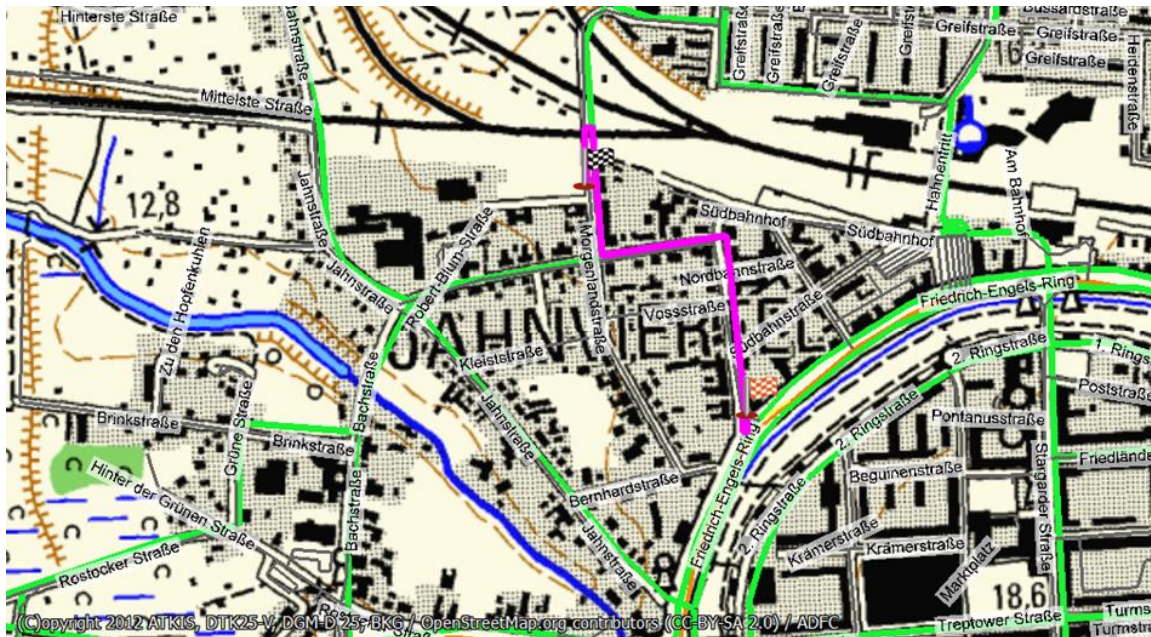

Noch offene Vorhaben 2019 (ohne Zeitplan)

- Ja./ Febr. „Auf den Spuren des Bibers, eine Führung durch die Torfstiche an der Kläranlage NB mit Kindern der Stella-Grundschule (Gunter Panner)
- Aufbau des „Krötenzaunes“ an der Platanenstr. An der Straße zwischen Burgstargard und Rowa. An der Straße zwischen Alt Rehse und Neu Rähse. Je nach Witterung (Feb./März/Apr.).

Die Parkplätze und der Eingang der Stella-Schule befinden sich in der Morgenlandstr. (Jahnviertel), Richtung Gleisübergänge , links.